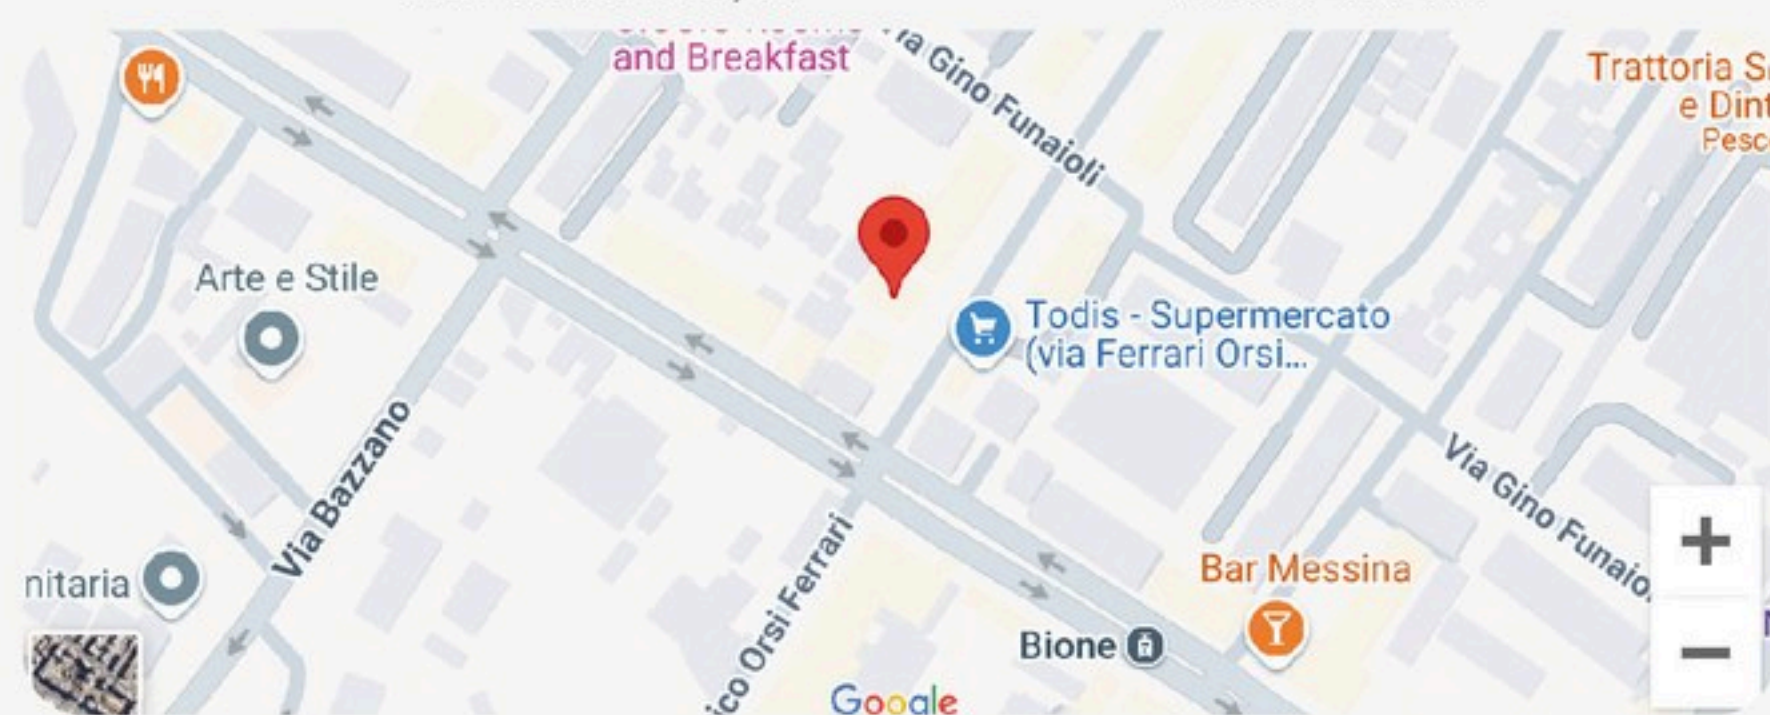

per LEI

PUPA MASCARA VAMP €4,00	IDC INSTITUTE SECRET STORIES S/C 200ML + BOMBE DA BAGNO €6,90	BURANI ACQUA PROFUMATA 200ML VARI TIPI €7,90	GOCCE CONF. EDT 30ML + POCHETTE VARI TIPI €7,90	PUPA PALETTE S VARI TIPI €7,90	IDC INSTITUTE SET BAGNO 2PZ VARI TIPI €8,50	IDC INSTITUTE SWEET SWIRLS SET 4PZ €8,50	ACQUADI CONF. DONNA EDT 30ML + S/G 60ML VARI TIPI €8,90
ALVIERO MARTINI ACQUA CORPO 200ML VARI TIPI €9,90	AQUOLINA ACQUA CORPO 236ML VARI TIPI €9,90	CASUELLE TROUSSE MINI IN ALLUMINIO VARI TIPI €9,90	ICEBERG TWICE ROSA DONNA EDT 75ML €9,90	IDC INSTITUTE ORGANIC SHAMPOO+B/L +S/G 60ML+BAG €9,90	IDC INSTITUTE SET CORPO 4PZ VARI TIPI €9,90	PUPA KIT MASCARA VAMP + MINI MULTIPLAY €9,90	PUPA PALETTE M VARI TIPI €9,90
AQUOLINA PINK SUGAR CONF. EDT 50ML + S/G 50ML +B/L 50ML €12,90	BYBLOS CONF. DONNA EDT 120ML + DEO 150ML VARI TIPI €12,90	IDC INSTITUTE SET BAGNO 3PZ + POCHETTE VARI TIPI €12,90	IDC INSTITUTE SET BAGNO 4PZ VARI TIPI €14,50	ICEBERG TWICE ROSA DONNA EDT 125ML €14,50	ENRICO COVERI CONF. DONNA CONTEM. EDT 100ML + PORTAFOGLIO VARI TIPI €19,90	GUESS SEDUCTIVE EDT 75ML VAPO €19,90	JOHN RICHMOND CONF. FOR WOMAN EDT 100ML + S/G + BL €34,90

IGIENE & BENESSERE E MONDO BABY TI ASPETTANO!

Punto vendita
Via Ferrari Orsi, 71

Chiama
+39 091 477481